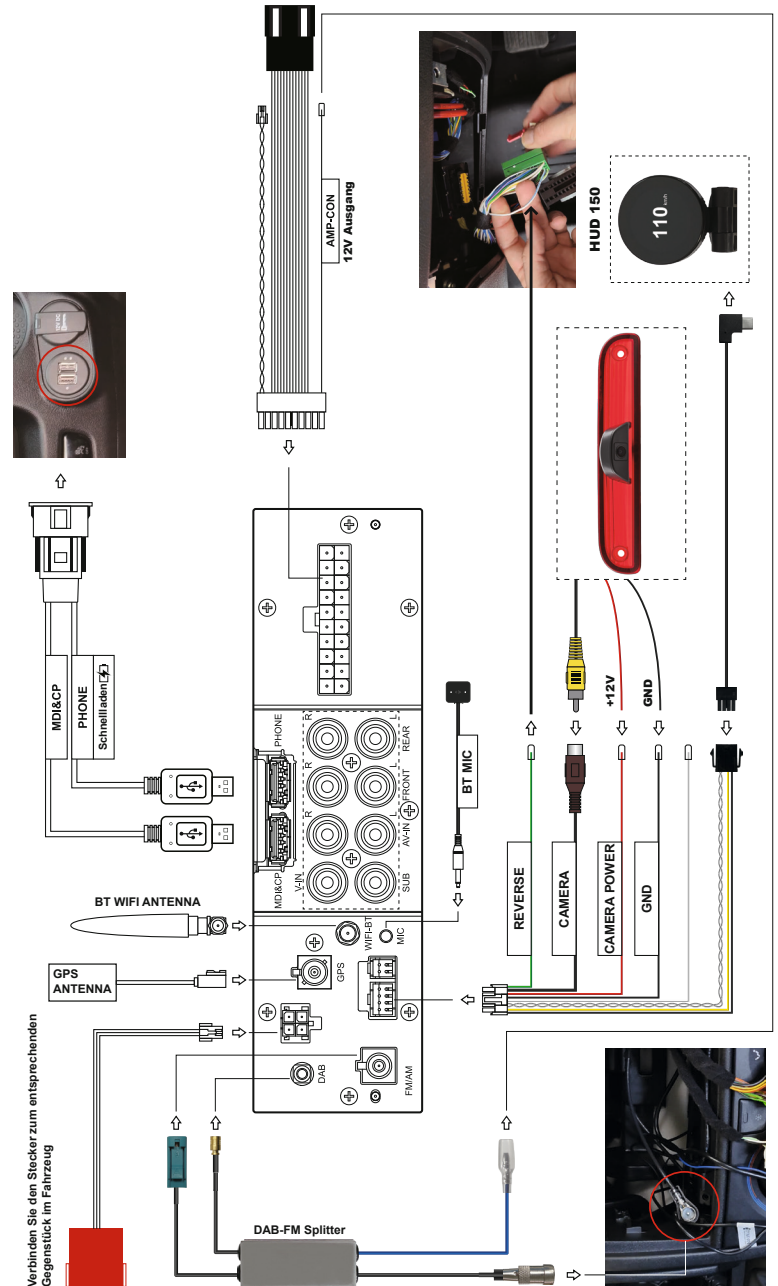

Schnell Anleitung

Installationsvideo Anleitung

Folgen Sie unserem YouTube Channel für Installationsvideos für viele Fahrzeuge.

Youtube channel : Dynavin Europe

DCX / DC7 Schaltplan

Schauen Sie bitte den folgenden Schaltplan für alle Zubehör und Kabelanschlüsse an. Bitte beachten Sie die Verkabelungs- und Installationshinweise für die DAB-Antenne.