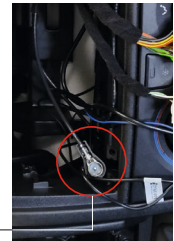

Schnell Anleitung

Installationsvideo Anleitung

Folgen Sie unserem YouTube Channel für Installationsvideos für viele Fahrzeuge.

Youtube channel : Dynavin Europe

DCX / DC7 Schaltplan

Schauen Sie bitte den folgenden Schaltplan für alle Zubehör und Kabelanschlüsse an. Bitte beachten Sie die Verkabelungs- und Installationshinweise für die DAB-Antenne.